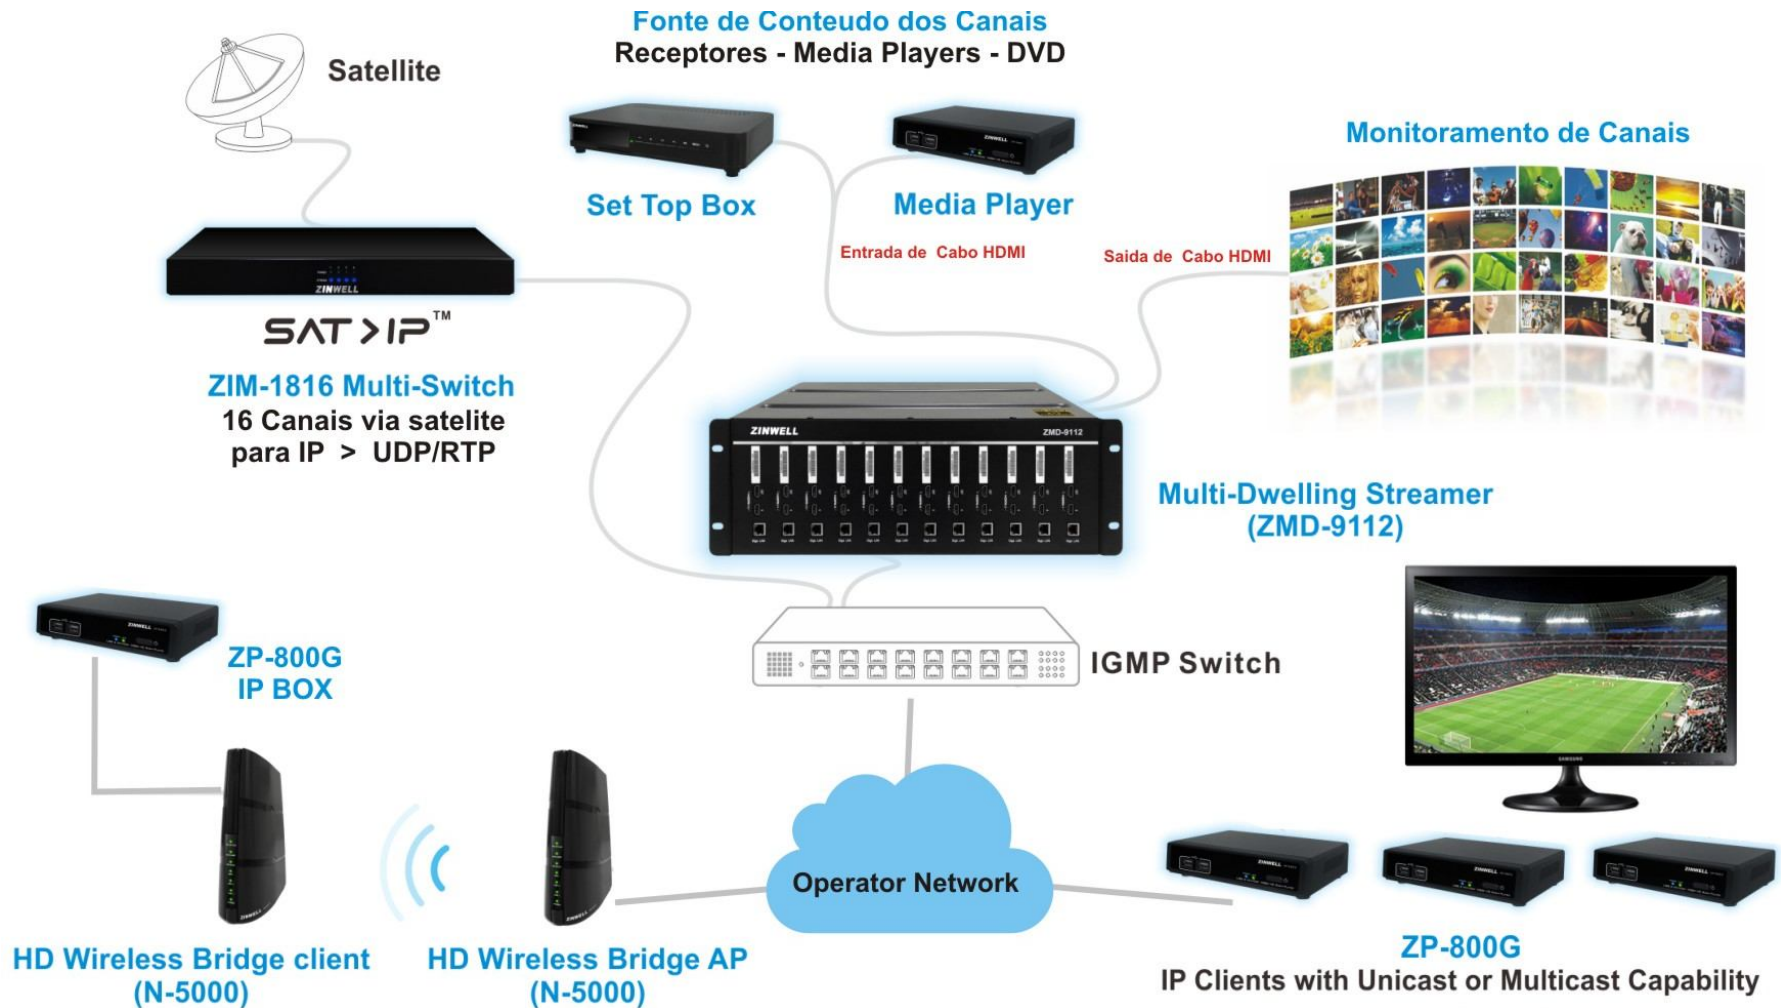

Servidor IPTV ZMD-9112 (12 Canais)

Produtos de Servidor IPTV (12 canais)

HDMI To IP ZMD-9112

Principais Características:

- Converte HDMI para IP – 12 entradas HDMI
- 12 Saídas de HDMI para monitoramento dos canais
- Suporte H.264/AVC Codificação e Transcodificação
- Suporte Multicast via UDP / RTP
- Saída Ethernet Suporte Giga - Multicast
- Fácil de gerenciar via Web UI
- Configuração de Formato de Video, Audio, Resolução, Frame, Bitrate, Protocolo IP, TS Packet para IP Packet

Set Top Box IP (Receptor)

IP Box ZP-800G

Principais Características:

- Suporte de saída 1080p
- Para UDP e RTP Multicast Recepção
- Função Media Player: Fotos, MP3, Vídeos
- Compatível com ZIM-1816 ou ZMD-9112
- Grava programa de TV em HD usando Pen-Drive ou HD Externo (2 entradas USB)