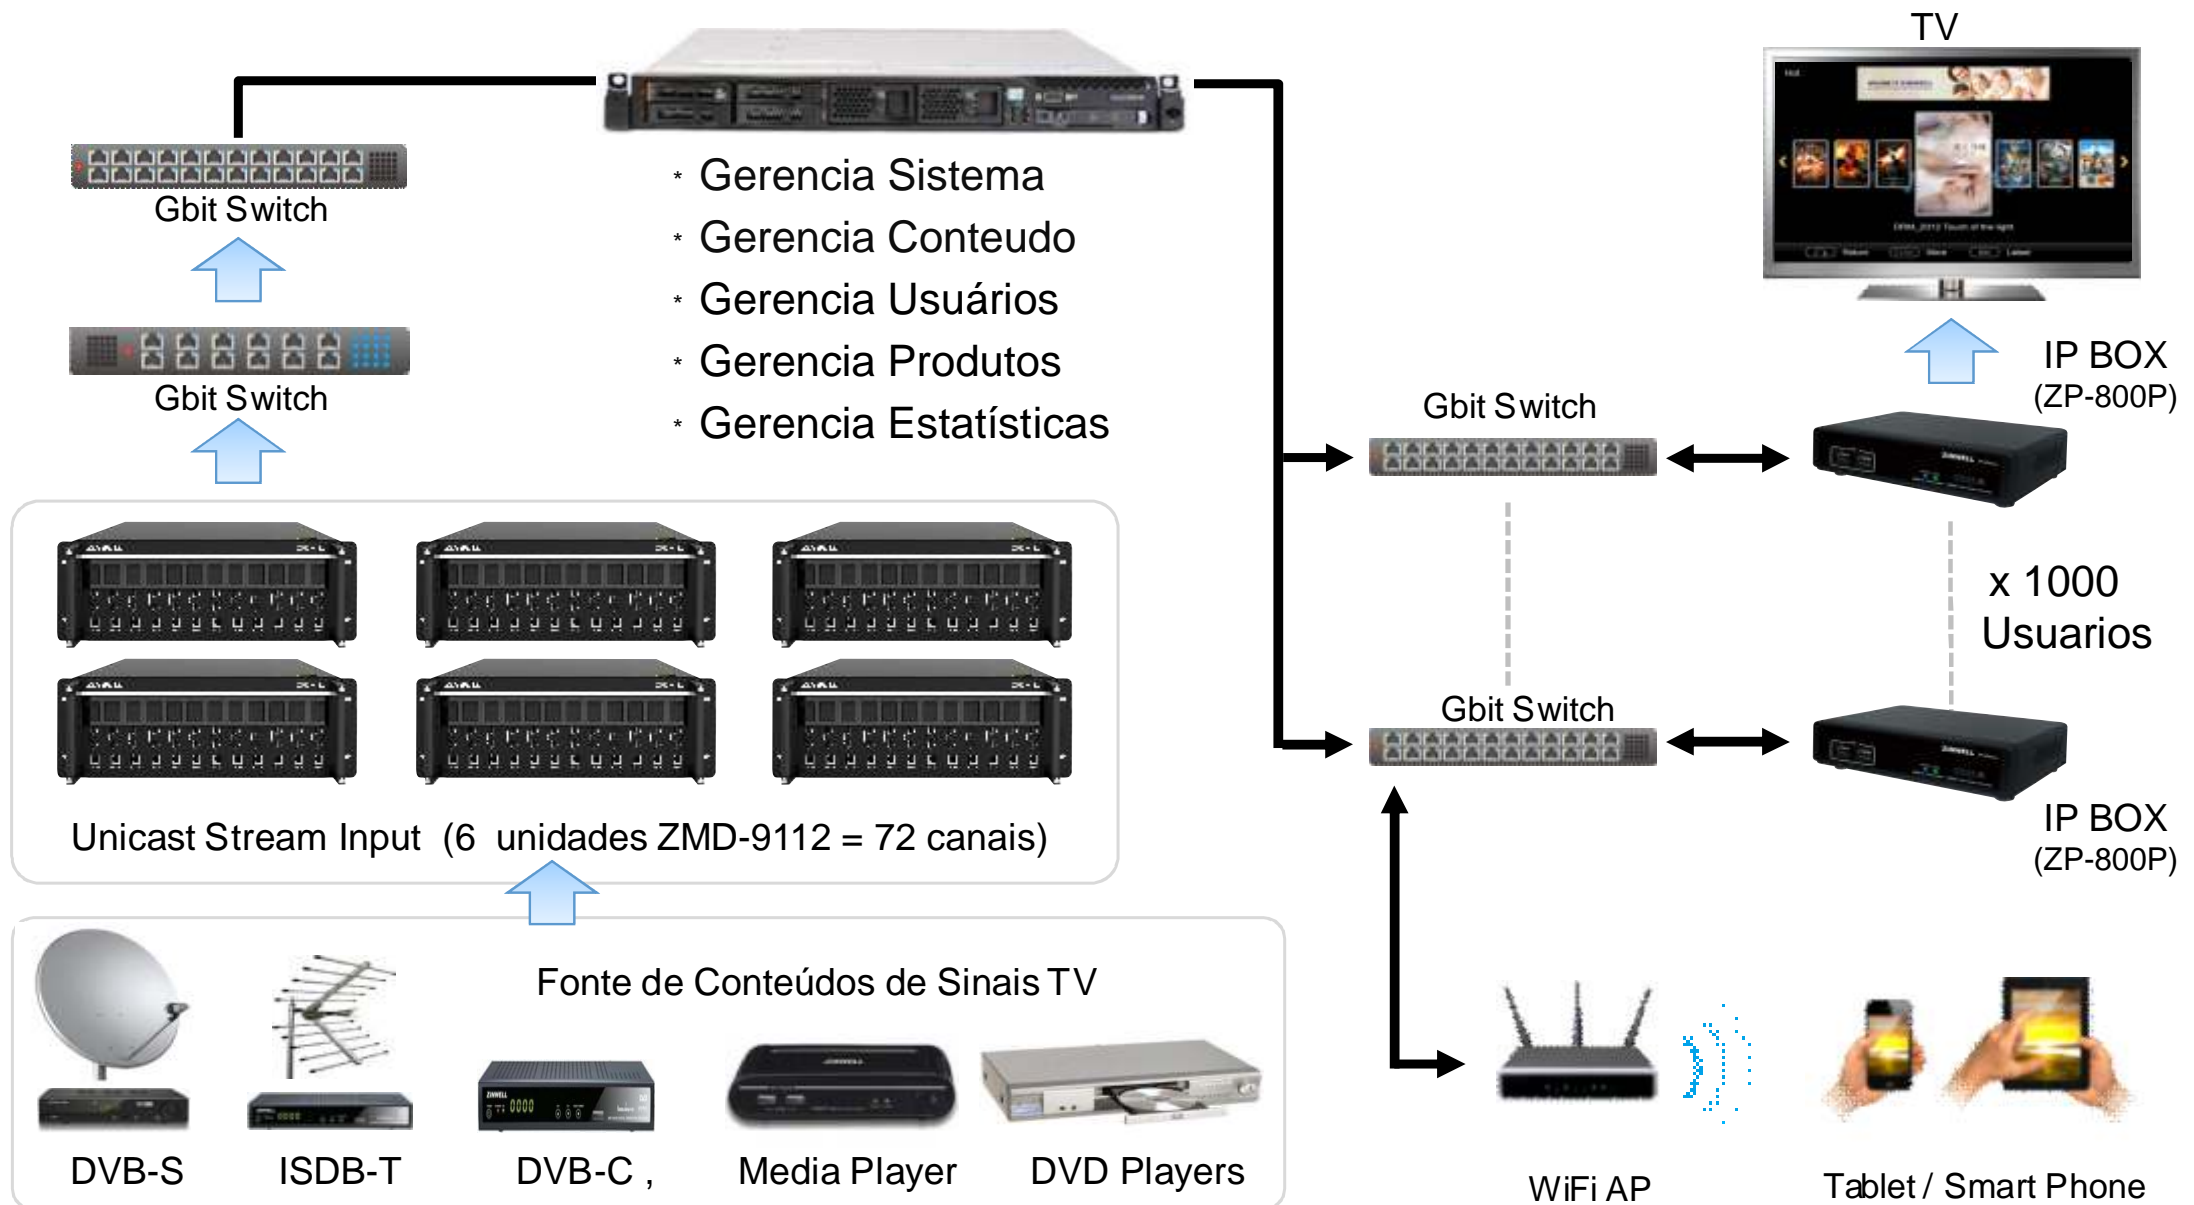

IPTV e Headend

Sistema de Gerenciamento

TV ao Vivo e Locadora

Sistema de Gerenciamento IPTV e VoD

UMS – Servidor de Gerenciamento

Servidor Edge - Estrutura do Sistema de Distribuição

Pode conectar até 20 UMS Secundario (Servidor Edge) com o UMS Principal = 20.000 clientes

Recursos do UMS - Sistema de Genciamento

Gerenciamento do Sistema

- Contas de Usuarios
- Configuração
- Log

Gerenciamento do Conteudo

- Propaganda
- VoD (Locadora)
- TV ao Vivo
- TV Ao Vivo (EPG)

Gerenciamento Membros