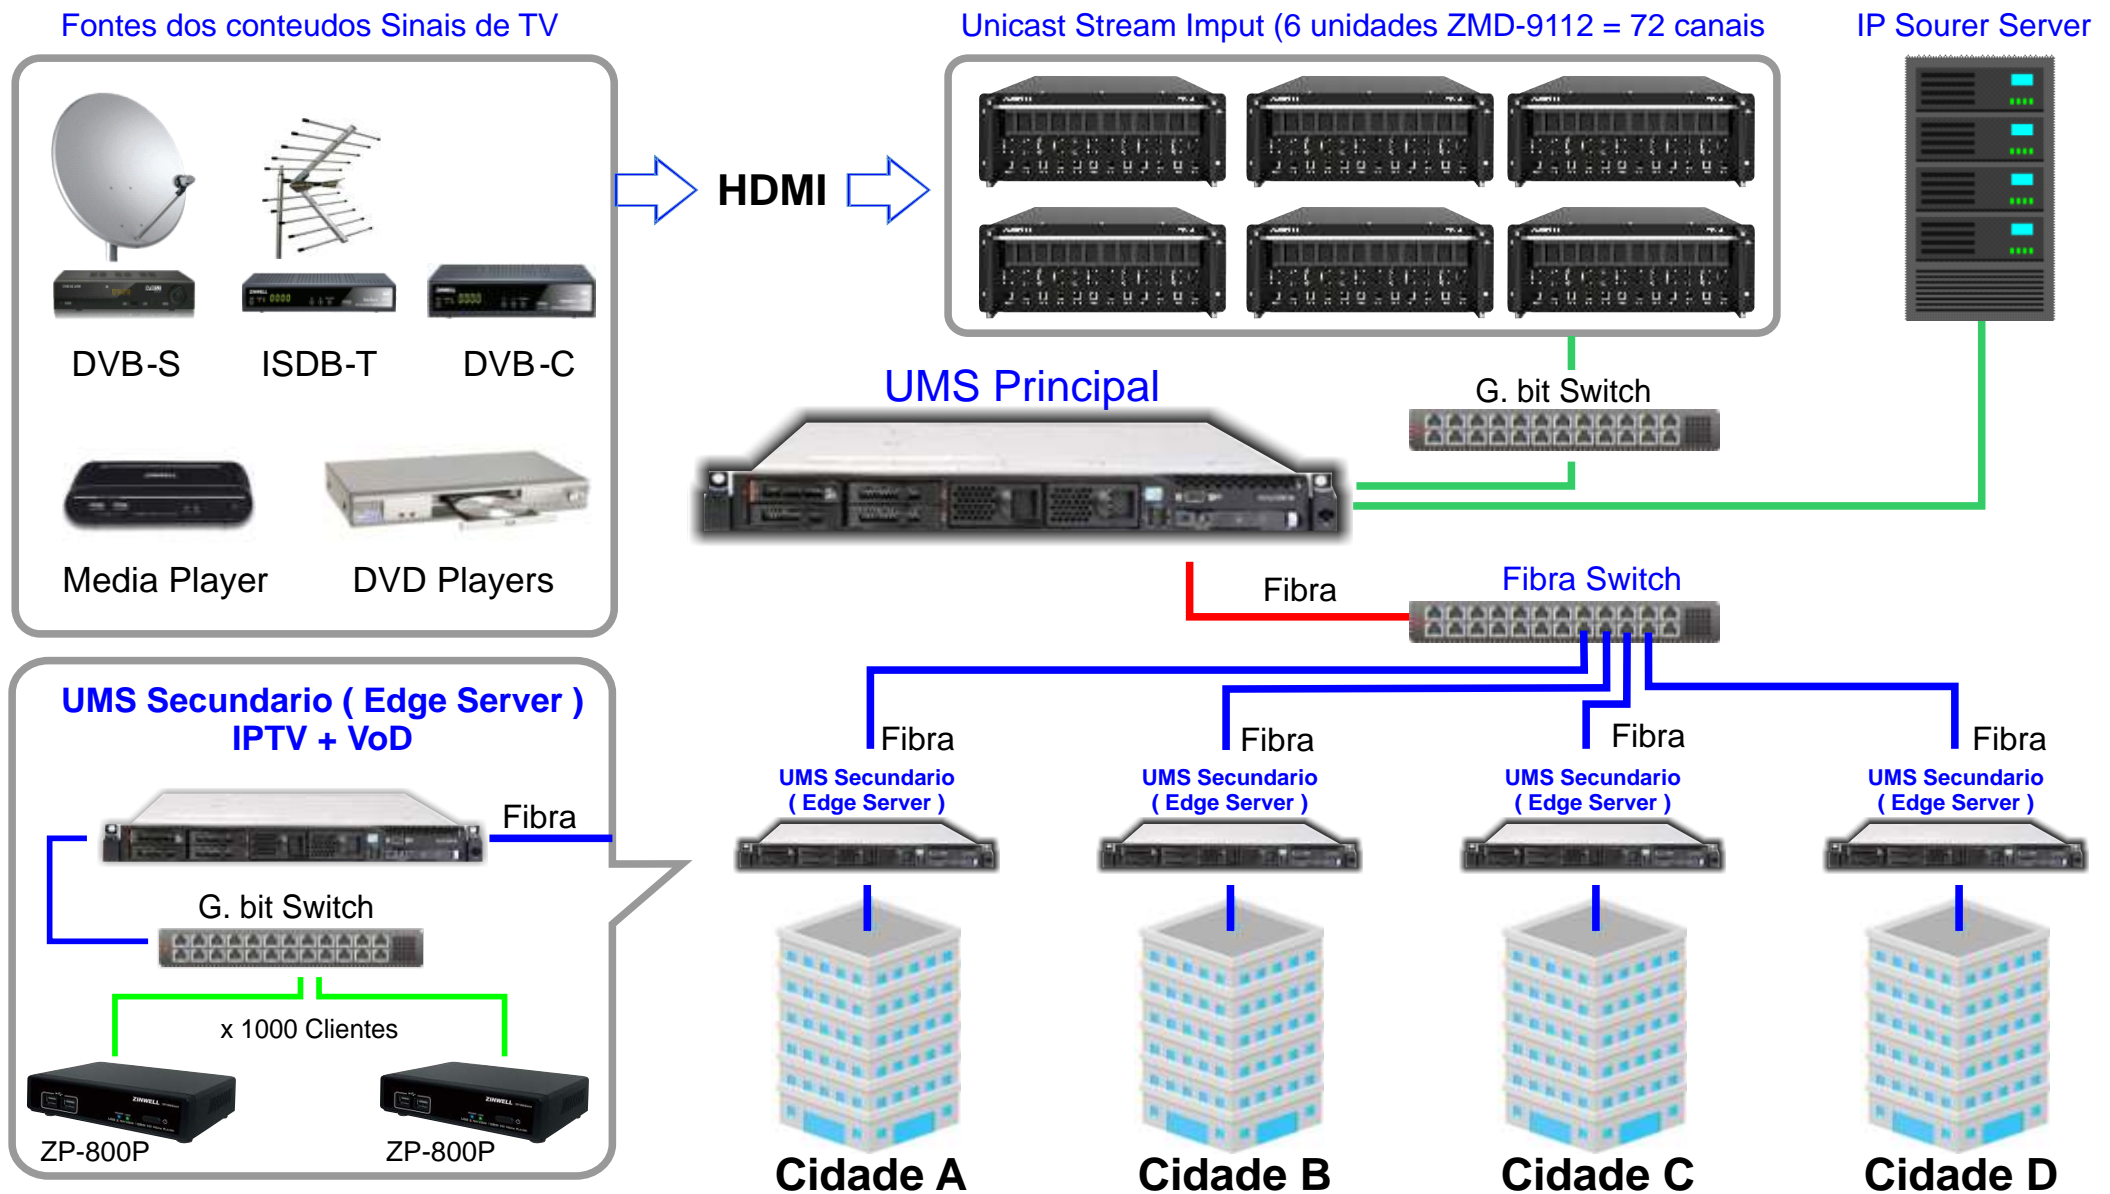

IPTV e Headend

Sistema de Gerenciamento

TV ao Vivo e Locadora

Sistema de Gerenciamento IPTV e VoD

UMS – Servidor de Gerenciamento

Servidor Edge - Estrutura do Sistema de Distribuição

Pode conectar até 20 UMS Secundario (Servidor Edge) com o UMS Principal = 20.000 clientes

Recursos do UMS - Sistema de Genciamento

Gerenciamento do Sistema

- Contas de Usuarios
- Configuração
- Log

Gerenciamento do Conteudo

- Propaganda
- VoD (Locadora)
- TV ao Vivo
- TV Ao Vivo (EPG)

Gerenciamento Membros